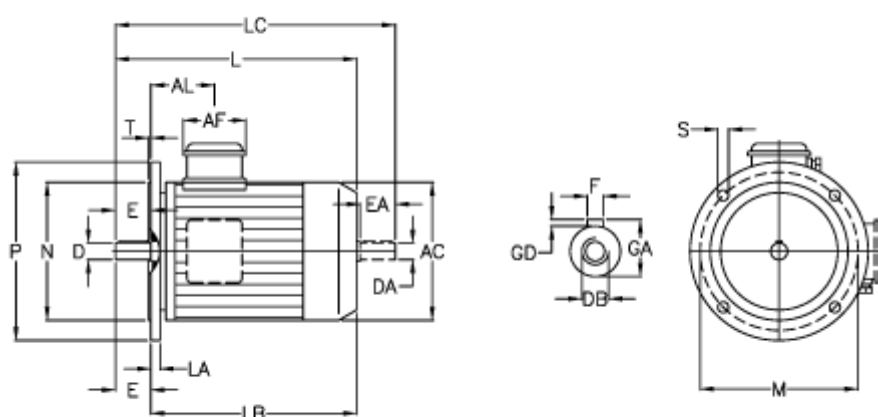

Varenummer: 252000550414
 Beskrivelse: ICME IE2 asynkronmotor THE 132S A4
 5,5kW 1400 o/min 230/400 B5

Mål

A/F = 84	F = 8	N = 130
AC = 176	GA = 27	P = 200
AL = 86	GD = 8	S = 11.5
D = 24	L = 302	T = 3.5
DA = 24	LA = 12	
DB = M8	LB = 252	
E = 50	LC = 354	
EA = 50	M = 165	